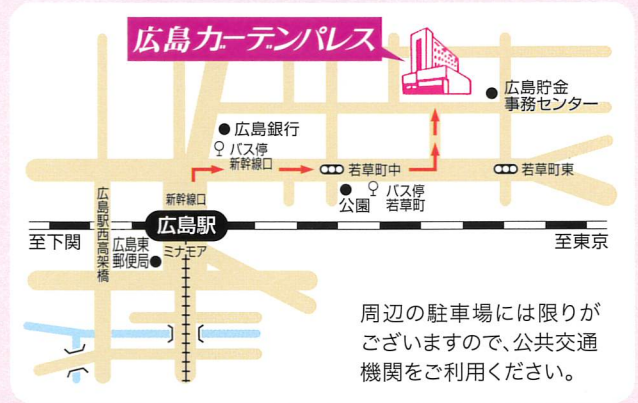

私学の先生を目指すキミに!!

HIROSHIMA

私学教職ゼミ

2026

日時 令和8年**3月21日(土)**
10:30~16:00(受付10:00~)

会場 **広島ガーデンパレス 2階**
広島市東区光町1-15-21

入場無料 **事前申込制** **先着順受付**

※多くのお申込があった場合はお断りすることがあります。

申込締切/3月10日(火)

【主催】 広島県私立中学高等学校協会 〒732-0052 広島市東区光町1-15-21 広島ガーデンパレス3階 TEL.082-258-3950

HIROSHIMA 私学教職ゼミ2026 プログラム

10:30~ **セミナー** ① 私学教員 ココがすごい~私学ってどんなところ? (30分)

② 教師と生徒の心理学 (60分)

【講師】久留米大学 文学部 心理学科 准教授 吉良 悠吾先生

12:00~ **ランチミーティング** 学校紹介(3分間スピーチ)
私学ってこんなところですよ

14:00~ **個別相談コーナー** 聞きたいことなんでもどうぞ
※退出は自由です。

【参加予定校】

修道中高・修大協創中高・崇徳中高・広陵高・山陽高・瀬戸内高・桜が丘高・安田女子中高・比治山中高・広島女学院中高・ノートルダム清心中高・広島工大高・広島なぎさ中高・広島学院中高・広島城北中高・AICJ中高・翔洋高・国際学院中高・山陽女学園中高・広島新庄中高・清水ヶ丘高・呉青山中高・呉港高・武田中高・如水館中高・尾道中高・盈進中高・近大福山中高・近大東広島中高・銀河学院中高・英数学館中高・並木学院高